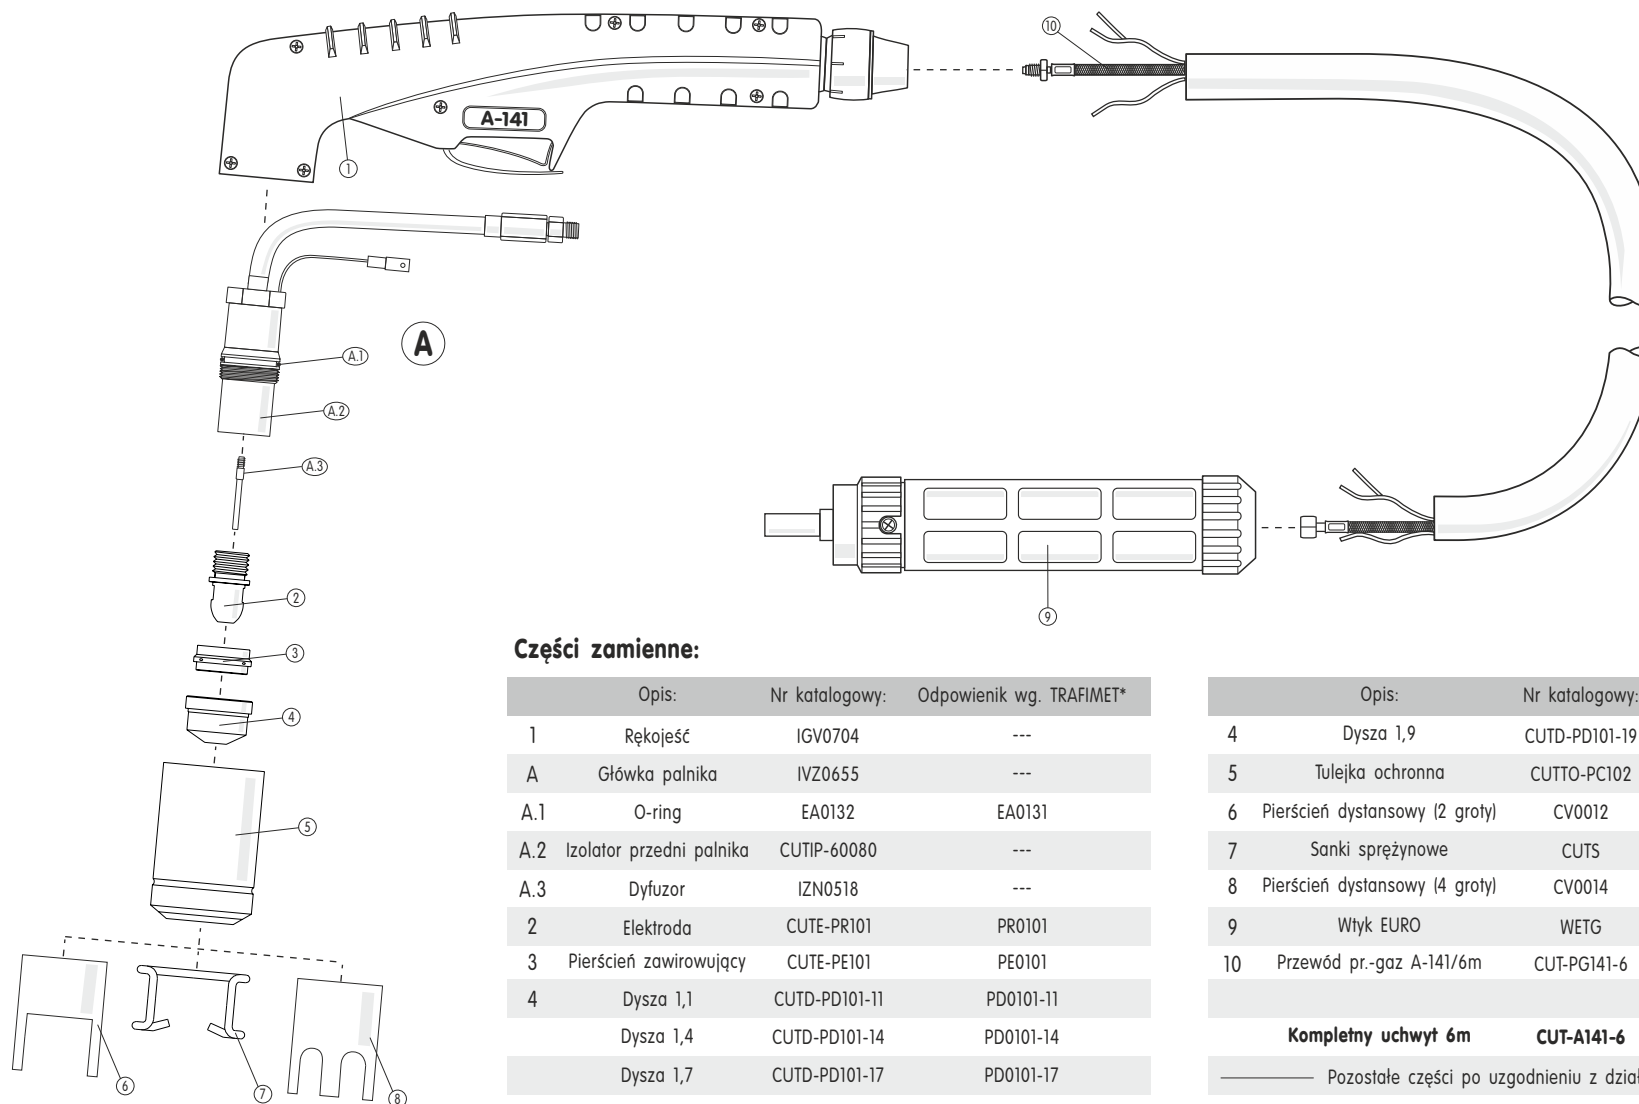

## Części zamienne:

|     | Opis:                    | Nr katalogowy: | Odpowienik wg. TRAFIMET* |
|-----|--------------------------|----------------|--------------------------|
| 1   | Rękojeść                 | IGV0704        | ---                      |
| A   | Główka palnika           | IVZ0655        | ---                      |
| A.1 | O-ring                   | EA0132         | EA0131                   |
| A.2 | Izolator przedni palnika | CUTIP-60080    | ---                      |
| A.3 | Dyfuzor                  | IZN0518        | ---                      |
| 2   | Elektroda                | CUTE-PR101     | PR0101                   |
| 3   | Pierścień zawirowujący   | CUTE-PE101     | PE0101                   |
| 4   | Dysza 1,1                | CUTD-PD101-11  | PD0101-11                |
|     | Dysza 1,4                | CUTD-PD101-14  | PD0101-14                |
|     | Dysza 1,7                | CUTD-PD101-17  | PD0101-17                |

|  | Opis:                          | Nr katalogowy:    | Odpowienik wg. TRAFIMET* |
|--|--------------------------------|-------------------|--------------------------|
| 4  | Dysza 1,9                      | CUTD-PD101-19     | PD0101-19                |
| 5  | Tulejka ochronna               | CUTTO-PC102       | PC0102                   |
| 6  | Pierścień dystansowy (2 groty) | CV0012            | CV0012                   |
| 7  | Sanki sprężynowe               | CUTS              | CV0011                   |
| 8  | Pierścień dystansowy (4 groty) | CV0014            | CV0014                   |
| 9  | Wtyk EURO                      | WETG              | ---                      |
| 10   | Przewód pr.-gaz A-141/6m       | CUT-PG141-6       | ---                      |
|  | <b>Kompletny uchwyt 6m</b>     | <b>CUT-A141-6</b> | <b>---</b>               |
| ----- Pozostałe części po uzgodnieniu z działem handlowym. ----- |                                |                   |                          |